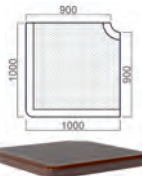

СТОЛЕШНИЦА СТОЛА
СОВЕЩАНИЙ
(угловой элемент)
(MN-TOP 1010)
Ш: 100 / Г: 100 / В: 10