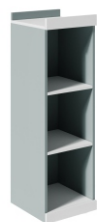

ТУМБА ОПОРНАЯ
(ART203) Ш: 80 / Г: 43,3 / В: 75

ФРОНТАЛЬ
(ART301) Ш: 103 / Г: 1,6 / В: 35

ЭКРАН
(ART500) Ш: 109 / Г: 1,8 / В: 35

ПРОФИЛЬ С КРОНШТЕЙНАМИ
(ART510) Ш: 120 / Г: 4 / В: 3
(ART511) Ш: 140 / Г: 4 / В: 3
(ART512) Ш: 160 / Г: 4 / В: 3

СТЕЛЛАЖ ТОРЦЕВОЙ СРЕДНИЙ
(ART401L) Ш: 35 / Г: 42 / В: 125
(ART401R) Ш: 35 / Г: 42 / В: 125

ШКАФ С ТРЕМЯ ПОЛКАМИ СРЕДНИЙ
(ART402) Ш: 70 / Г: 42 / В: 125
ШКАФ ГАРДЕРОБ СРЕДНИЙ
(ART403) Ш: 70 / Г: 42 / В: 125

СТЕЛЛАЖ СРЕДНИЙ
(ART404) Ш: 39 / Г: 42 / В: 125
(ART405) Ш: 55 / Г: 42 / В: 125

СТЕЛЛАЖ ТОРЦЕВОЙ ВЫСОКИЙ
(ART406L) Ш: 35 / Г: 42 / В: 200
(ART406R) Ш: 35 / Г: 42 / В: 200

ШКАФ С ПОЛКАМИ ВЫСОКИЙ
(ART407) Ш: 70 / Г: 42 / В: 200