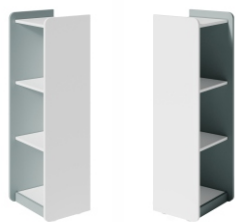

ТУМБА ОПОРНАЯ
(ART203) Ш: 80 / Г: 43,3 / В: 75

ФРОНТАЛЬ
(ART301) Ш: 103 / Г: 1,6 / В: 35

ЭКРАН
(ART500) Ш: 109 / Г: 1,8 / В: 35

ПРОФИЛЬ С КРОНШТЕЙНАМИ
(ART510) Ш: 120 / Г: 4 / В: 3
(ART511) Ш: 140 / Г: 4 / В: 3
(ART512) Ш: 160 / Г: 4 / В: 3

СТЕЛЛАЖ ТОРЦЕВОЙ СРЕДНИЙ
(ART401L) Ш: 35 / Г: 42 / В: 125
(ART401R) Ш: 35 / Г: 42 / В: 125

ШКАФ С ТРЕМЯ ПОЛКАМИ СРЕДНИЙ
(ART402) Ш: 70 / Г: 42 / В: 125
ШКАФ ГАРДЕРОБ СРЕДНИЙ
(ART403) Ш: 70 / Г: 42 / В: 125