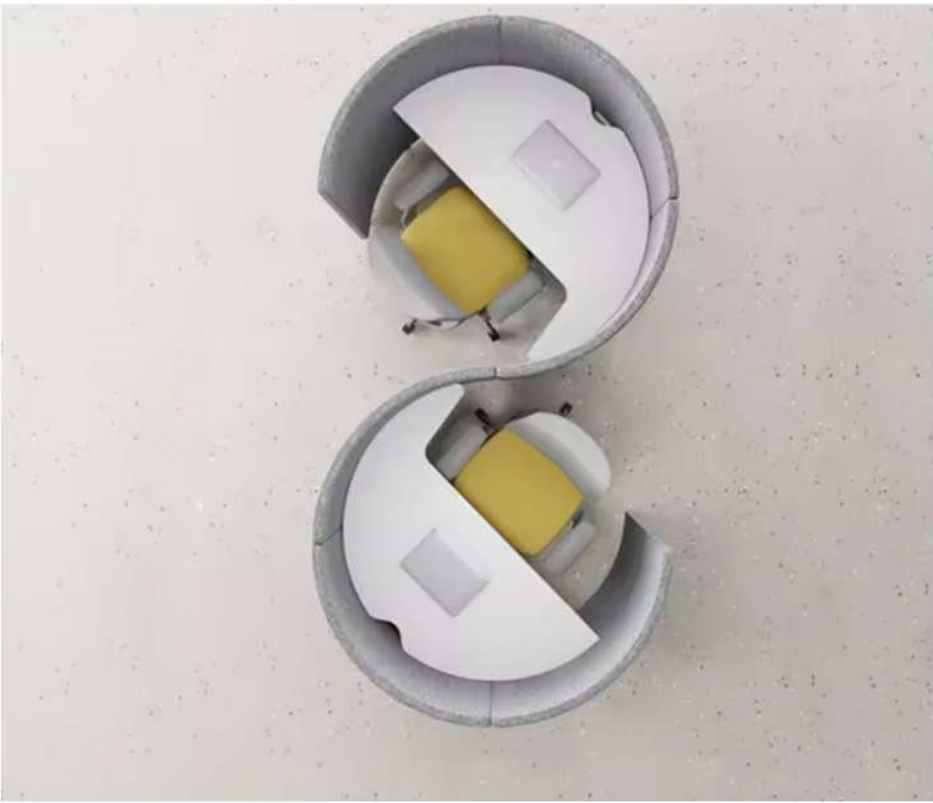

DIRECTORIA & MODER
classic and new style

АКУСТИЧЕСКАЯ РАБОЧАЯ СТАНЦИЯ 4