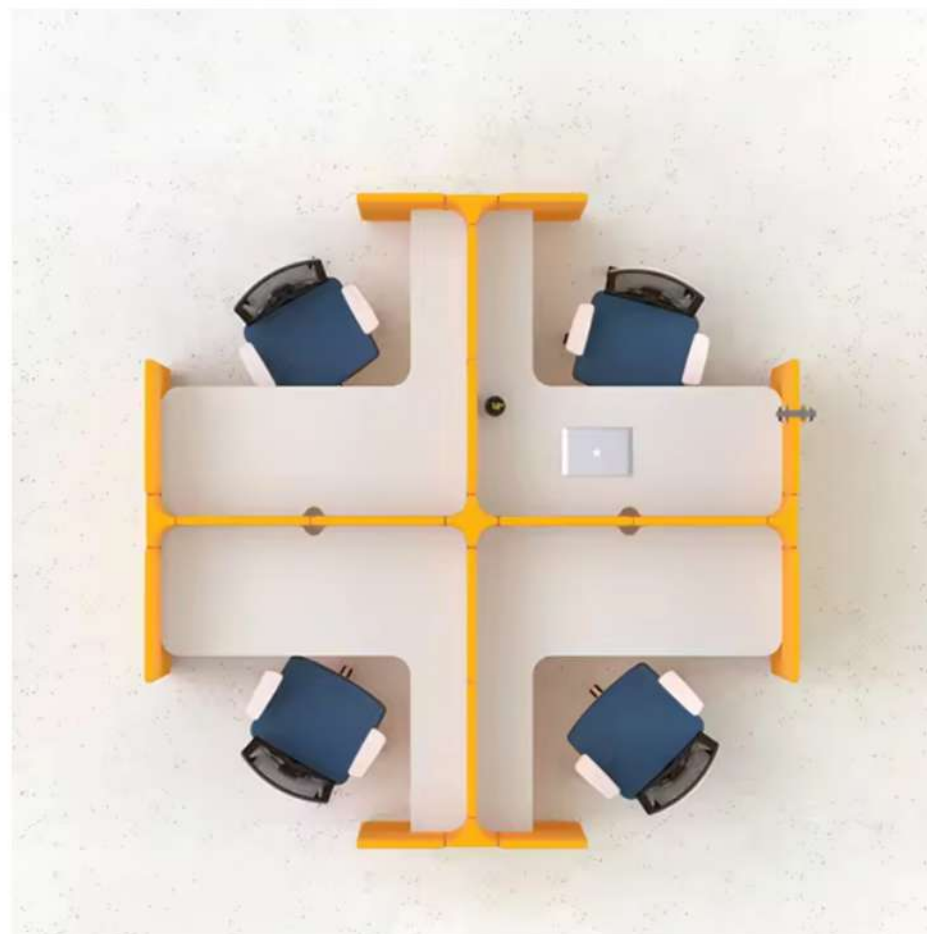

DIRECTORIA & MODER
classic and new style

АКУСТИЧЕСКАЯ РАБОЧАЯ СТАНЦИЯ 3