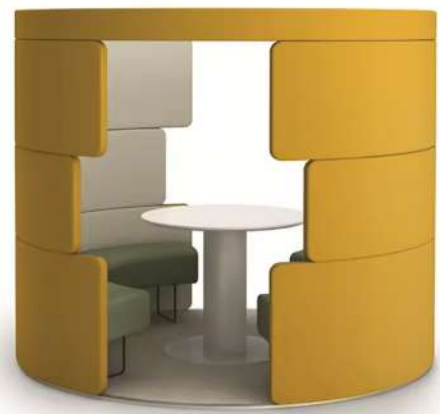

DIRECTORIA & MODER
classic and new style

АКУСТИЧЕСКИЙ АИВАН 2