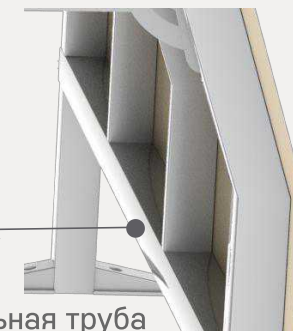

Опора

сталь с порошковым покрытием
(60x60x2мм)

Основание

Сталь с порошковым покрытием

Панель скромности

Фанера с ламинированной отделкой

Beam plastic cap

Пластиковый колпачок балки

Балка

квадратная стальная труба
(70x70x2мм)

Средний ряд

Возможность установки
стеллажа для книг

Задний ряд

Размеры

Джоуль с откидным столиком

Описание	ММ	INCH
С/С (от центра к центру)	530	20.9
Ширина сиденья	450	17.7
Высота от пола до сиденья	460	18.1
Высота от пола до столешницы	760	29.9
Глубина столешницы	300	11.8
Глубина среднего ряда при открытых столе и сидении	800	31.5
Глубина среднего ряда при закрытом сиденье	346	13.6
Общая высота	835	32.9
Минимальное расстояние между рядами	800	31.4

Размеры

Джоуль с фиксированным столиком

Описание	MM	INCH
С/С (от центра к центру)	530	20.9
Ширина сиденья	450	17.7
Ширина стола	350	13.8
Высота от пола до сиденья	460	18.1
Высота от пола до столешницы	755	29.7
Глубина среднего ряда при закрытом сиденье	612	24.1
Глубина среднего ряда при открытых столе и сидении	531	20.9
Глубина основания переднего ряда	210	8.3
Глубина основания среднего и заднего ряда	360	14.2
Общая высота	870	34.3
Минимальное расстояние между рядами	900	35.4