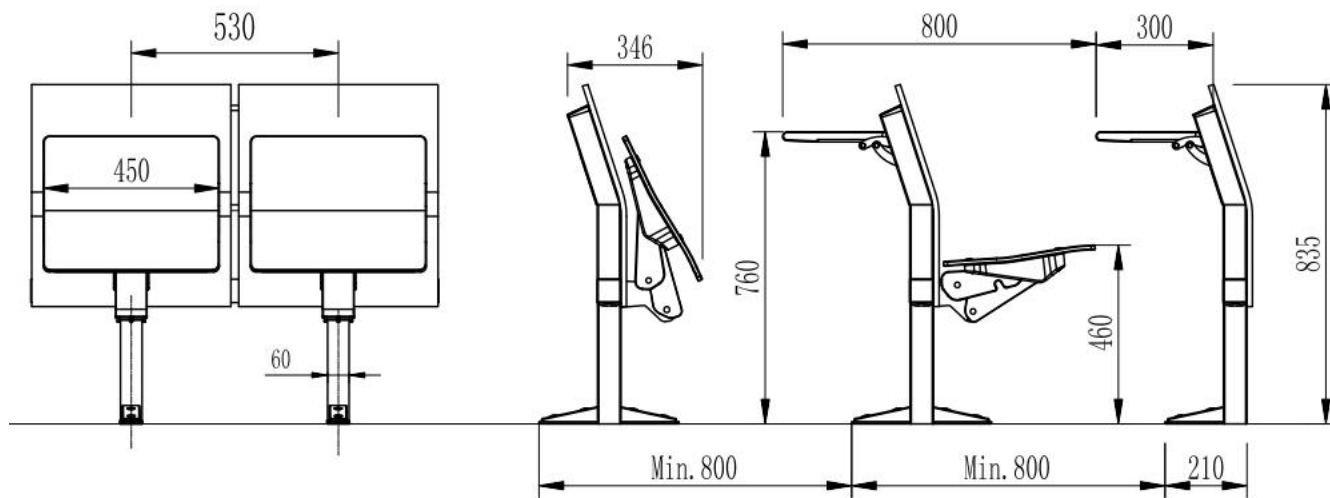

Балка

квадратная стальная труба
(70x70x2мм)

Средний ряд

Возможность установки
стеллажа для книг

Задний ряд

Размеры

Джоуль с откидным столиком

Описание	ММ	INCH
С/С (от центра к центру)	530	20.9
Ширина сиденья	450	17.7
Высота от пола до сиденья	460	18.1
Высота от пола до столешницы	760	29.9
Глубина столешницы	300	11.8
Глубина среднего ряда при открытых столе и сидении	800	31.5
Глубина среднего ряда при закрытом сиденье	346	13.6
Общая высота	835	32.9
Минимальное расстояние между рядами	800	31.4

Размеры

Джоуль с фиксированным столиком

Описание	MM	INCH
С/С (от центра к центру)	530	20.9
Ширина сиденья	450	17.7
Ширина стола	350	13.8
Высота от пола до сиденья	460	18.1
Высота от пола до столешницы	755	29.7
Глубина среднего ряда при закрытом сиденье	612	24.1
Глубина среднего ряда при открытых столе и сидении	531	20.9
Глубина основания переднего ряда	210	8.3
Глубина основания среднего и заднего ряда	360	14.2
Общая высота	870	34.3
Минимальное расстояние между рядами	900	35.4