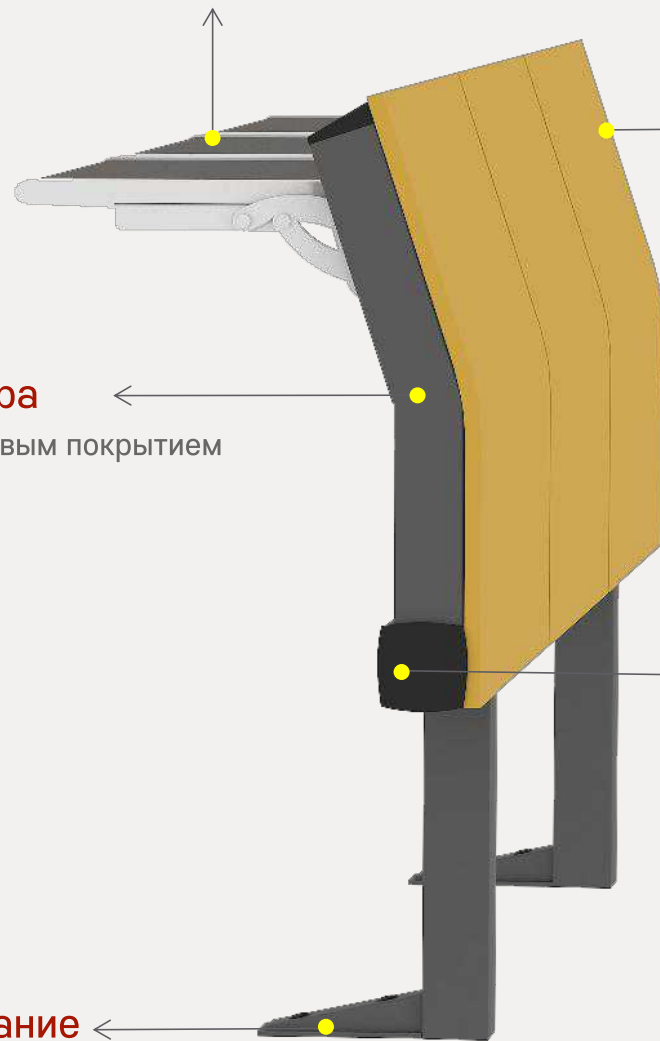

Для быстрого и легкого доступа немного отодвиньте сиденье назад и откиньте.

ОСОБЕННОСТИ

Передний ряд

Столешница

Раскладной стол: МДФ с отделкой ламинатом
Стационарный стол: древесностружечная плита с меламиновым покрытием

Опора

сталь с порошковым покрытием
(60x60x2мм)

Основание

Сталь с порошковым покрытием

Панель скромности

Фанера с ламинированной отделкой

Beam plastic cap

Пластиковый колпачок балки