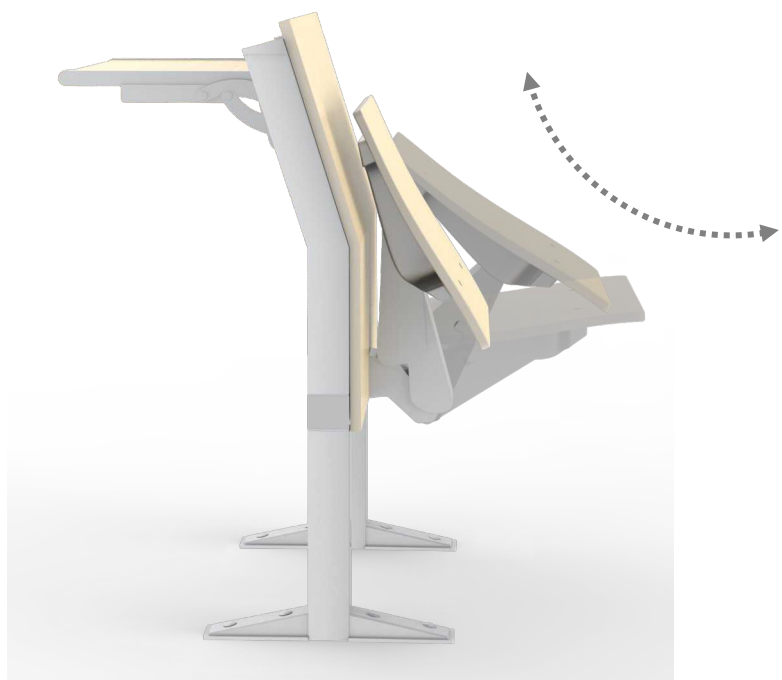

DIRECTORIA & MODER
classic and new style

Джоуль LS-411

Джоуль — это стационарная система сидения, оснащенная усовершенствованным механизмом поворота, который помогает пользователям легко сидеть на нем — руки свободны. Это также помогает сэкономить место для проходящих мимо пользователей, особенно в лекционных залах с узким проходом. Доступны различные покрытия из ламината, чтобы сделать ваш лекционный зал отличным от других.

Универсальные решения
для образовательных учреждений

2023

Джоуль

Джоуль с откидным столиком

Джоуль с фиксированным столиком

ПРОДУМАННЫЙ МЕХАНИЗМ ОТКИДЫВАНИЯ СИДЕНЬЯ

- * Руки свободны при сидении - очень легко сдвинуть сиденье вниз, прислонившись бедрами к сиденью
- * Безопасный - конструкция без защемляющих точек предохраняет людей от травм в результате использования.

Для быстрого и легкого доступа немного отодвиньте сиденье назад и откиньте.

ОСОБЕННОСТИ

Передний ряд

Столешница

Раскладной стол: МДФ с отделкой ламинатом
Стационарный стол: древесностружечная плита с меламиновым покрытием

Опора

сталь с порошковым покрытием
(60x60x2мм)

Основание

Сталь с порошковым покрытием

Панель скромности

Фанера с ламинированной отделкой

Beam plastic cap

Пластиковый колпачок балки