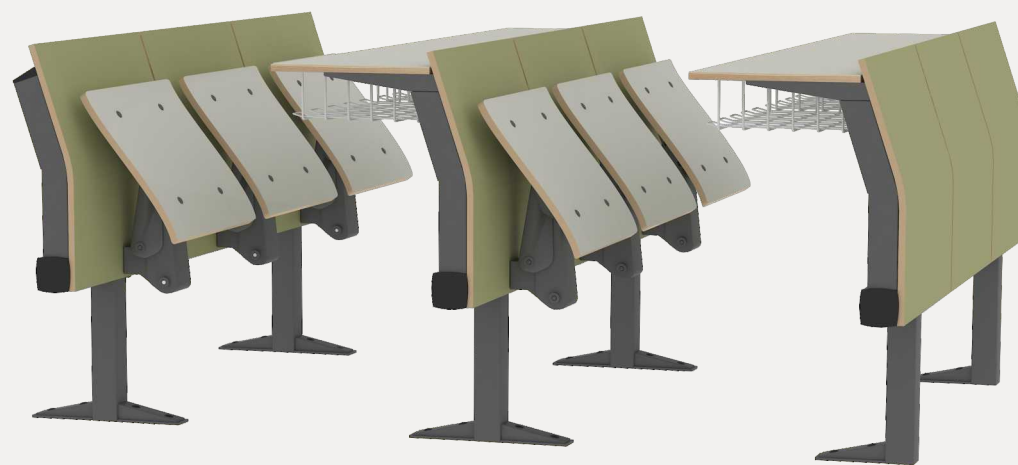

DIRECTORIA & MODER
classic and new style

Джоуль LS-411

Джоуль — это стационарная система сидения, оснащенная усовершенствованным механизмом поворота, который помогает пользователям легко сидеть на нем — руки свободны. Это также помогает сэкономить место для проходящих мимо пользователей, особенно в лекционных залах с узким проходом. Доступны различные покрытия из ламината, чтобы сделать ваш лекционный зал отличным от других.

Универсальные решения
для образовательных учреждений

2023

Джоуль

Джоуль с откидным столиком

Джоуль с фиксированным столиком

ПРОДУМАННЫЙ МЕХАНИЗМ ОТКИДЫВАНИЯ СИДЕНЬЯ

- * Руки свободны при сидении - очень легко сдвинуть сиденье вниз, прислонившись бедрами к сиденью
- * Безопасный - конструкция без защемляющих точек предохраняет людей от травм в результате использования.

Для быстрого и легкого доступа немного отодвиньте сиденье назад и откиньте.

ОСОБЕННОСТИ

Передний ряд

Столешница

Раскладной стол: МДФ с отделкой ламинатом
Стационарный стол: древесностружечная плита с меламиновым покрытием

Балка

квадратная стальная труба
(70x70x2мм)

Средний ряд

Возможность установки
стеллажа для книг

Задний ряд

Размеры

Джоуль с откидным столиком

Описание	ММ	INCH
С/С (от центра к центру)	530	20.9
Ширина сиденья	450	17.7
Высота от пола до сиденья	460	18.1
Высота от пола до столешницы	760	29.9
Глубина столешницы	300	11.8
Глубина среднего ряда при открытых столе и сидении	800	31.5
Глубина среднего ряда при закрытом сиденье	346	13.6
Общая высота	835	32.9
Минимальное расстояние между рядами	800	31.4