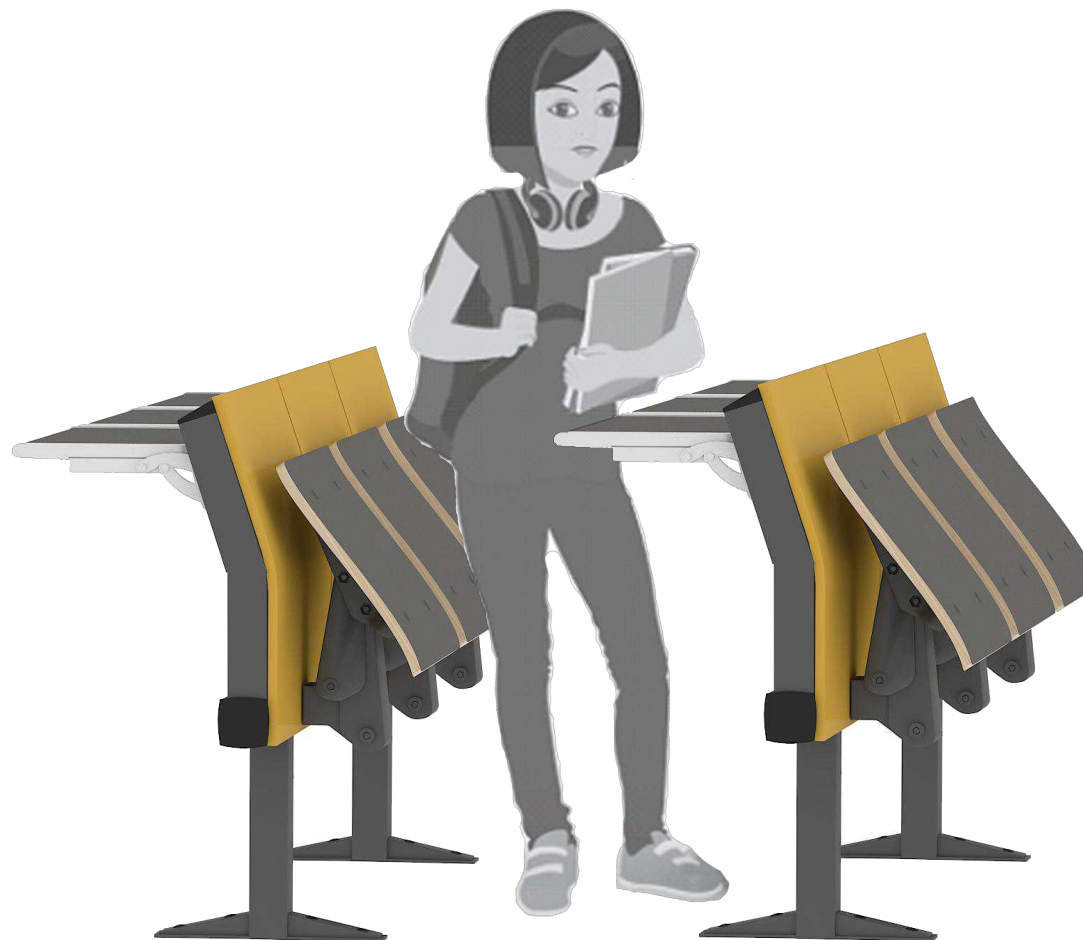

ПРОДУМАННЫЙ МЕХАНИЗМ ОТКИДЫВАНИЯ СИДЕНЬЯ

- Руки свободны при сидении - очень легко сдвинуть сиденье вниз, прислонившись бедрами к сиденью
- Безопасный - конструкция без защемляющих точек предохраняет людей от травм в результате использования.

Для быстрого и легкого доступа немного отодвиньте сиденье назад и откиньте.