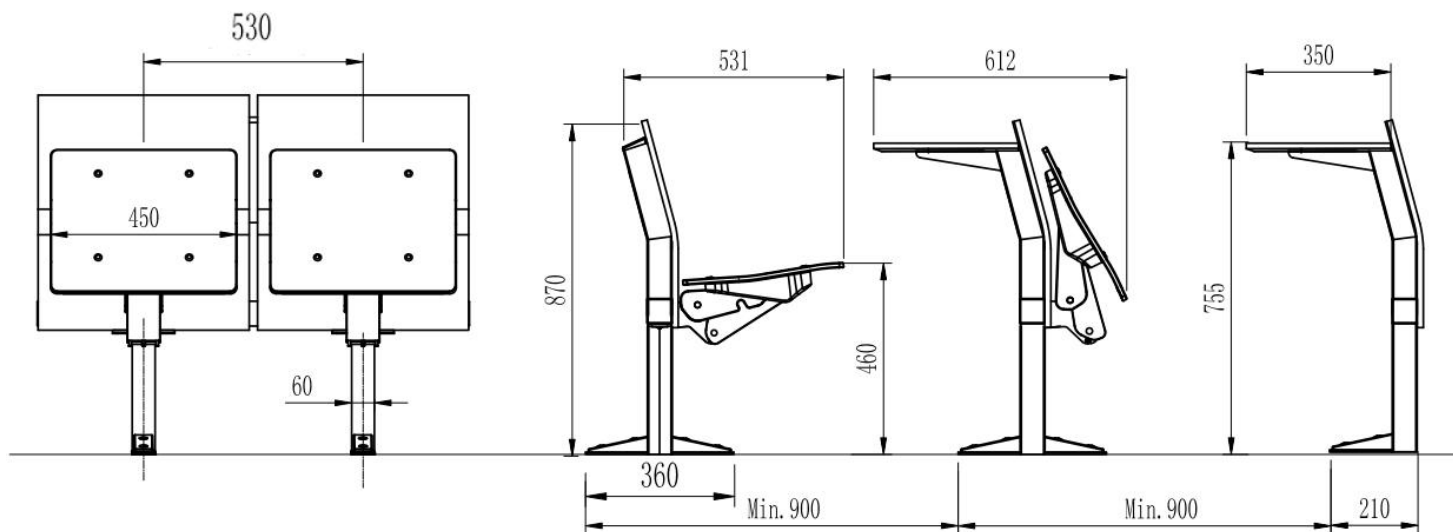

Балка

квадратная стальная труба
(70x70x2мм)

Средний ряд

Возможность установки
стеллажа для книг

Задний ряд

Размеры

Джоуль с откидным столиком

Описание	ММ	INCH
С/С (от центра к центру)	530	20.9
Ширина сиденья	450	17.7
Высота от пола до сиденья	460	18.1
Высота от пола до столешницы	760	29.9
Глубина столешницы	300	11.8
Глубина среднего ряда при открытых столе и сидении	800	31.5
Глубина среднего ряда при закрытом сиденье	346	13.6
Общая высота	835	32.9
Минимальное расстояние между рядами	800	31.4

Размеры

Джоуль с фиксированным столиком

Описание	MM	INCH
С/С (от центра к центру)	530	20.9
Ширина сиденья	450	17.7
Ширина стола	350	13.8
Высота от пола до сиденья	460	18.1
Высота от пола до столешницы	755	29.7
Глубина среднего ряда при закрытом сиденье	612	24.1
Глубина среднего ряда при открытых столе и сидении	531	20.9
Глубина основания переднего ряда	210	8.3
Глубина основания среднего и заднего ряда	360	14.2
Общая высота	870	34.3
Минимальное расстояние между рядами	900	35.4