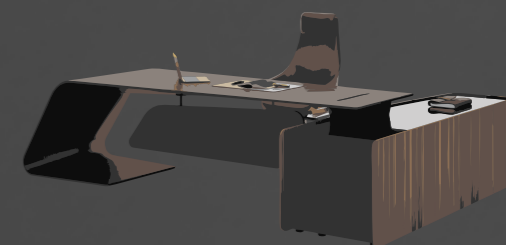

DIRECTORIA & MODER
classic and new style