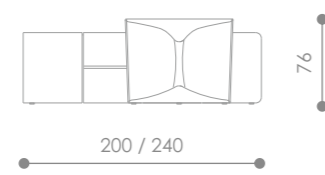

[BJD-2409S]