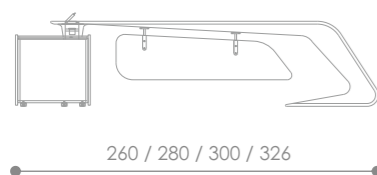

[BJD-2409S]